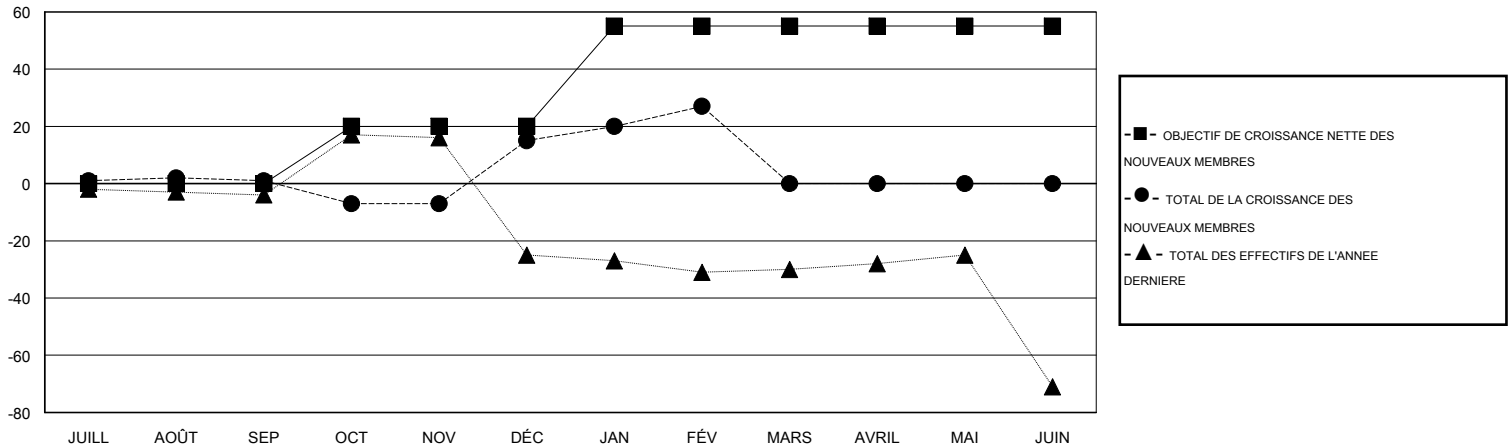

BUTS ET MEMBRES REELS - CUMULATIF

CLUBS RADIES: 1	13 CLUBS OF 32 ONT AJOUTE 1 OU PLUSIEURS NOUVEAUX MEMBRES	DISTRIBUTION PAR SEXE
		HOMME 280 (53.54%)
		FEMME 243 (46.46%)
MEMBRES RADIES	CLIQUEZ ICI POUR LES INFORMATIONS CUMULATIVES SUR LES EFFECTIFS	NOMBRE TOTAL DE MEMBRES D'UNITÉS FAMILIALES 54
DECEDE 1		MEMBRES DE FAMILLE QUI RÈGENT LA MOITIÉ DES COTISATIONS 28
CLUB ANNULÉ 0		
AUTRE 35		
TOTAL 36