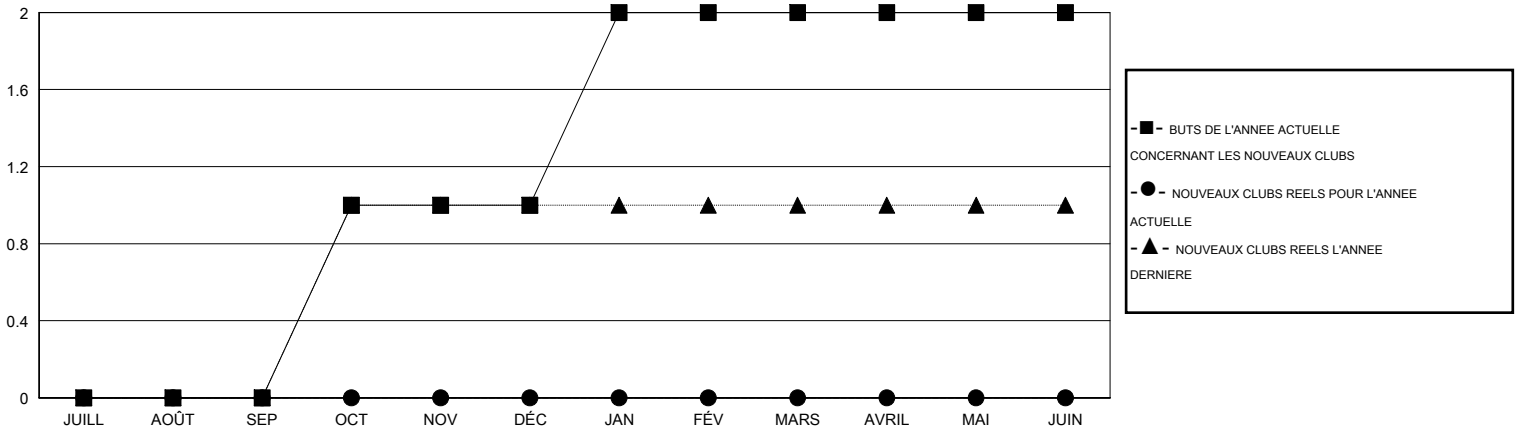

MONTHLY MEMBERSHIP PROGRESS REPORT

District 415

Results as of: 2/28/2017

GMT: Ahmed Mostafa

LIEU ALGERIA

RC EME

Clubs				Membres			
RESULTATS POUR 2016-2017				RESULTATS POUR 2016-2017			
TRIMESTRE	BUT CONCERNANT LES NOUVEAUX CLUBS	NOUVEAUX CLUBS	CLUBS ANNULÉS	TRIMESTRE	OBJECTIF DE CROISSANCE NETTE DES NOUVEAUX MEMBRES (excluant les membres réintégrés ou transférés)	TOTAL DE LA CROISSANCE DES NOUVEAUX MEMBRES (excluant les membres réintégrés ou transférés)	TOTAL DES MEMBRES RADIES (y compris les transferts)
JUILL/AOÛT/SEP	0	0	1	JUILL/AOÛT/SEP	0	16	15
OCT/NOV/DÉC	1	0	0	OCT/NOV/DÉC	20	31	17
JAN/FÉV/MARS	1	0	0	JAN/FÉV/MARS	35	16	4
AVRIL/MAI/JUIN	0	0	0	AVRIL/MAI/JUIN	0	0	0

BUTS ET NOUVEAUX CLUBS REELS - CUMULATIF

BUTS ET MEMBRES REELS - CUMULATIF

CLUBS RADIES: 1	13 CLUBS OF 32 ONT AJOUTE 1 OU PLUSIEURS NOUVEAUX MEMBRES	DISTRIBUTION PAR SEXE
		HOMME 280 (53.54%)
		FEMME 243 (46.46%)
MEMBRES RADIES	CLIQUEZ ICI POUR LES INFORMATIONS CUMULATIVES SUR LES EFFECTIFS	NOMBRE TOTAL DE MEMBRES D'UNITÉS FAMILIALES 54
DECEDE 1		MEMBRES DE FAMILLE QUI RÈGENT LA MOITIÉ DES COTISATIONS 28
CLUB ANNULÉ 0		
AUTRE 35		
TOTAL 36		